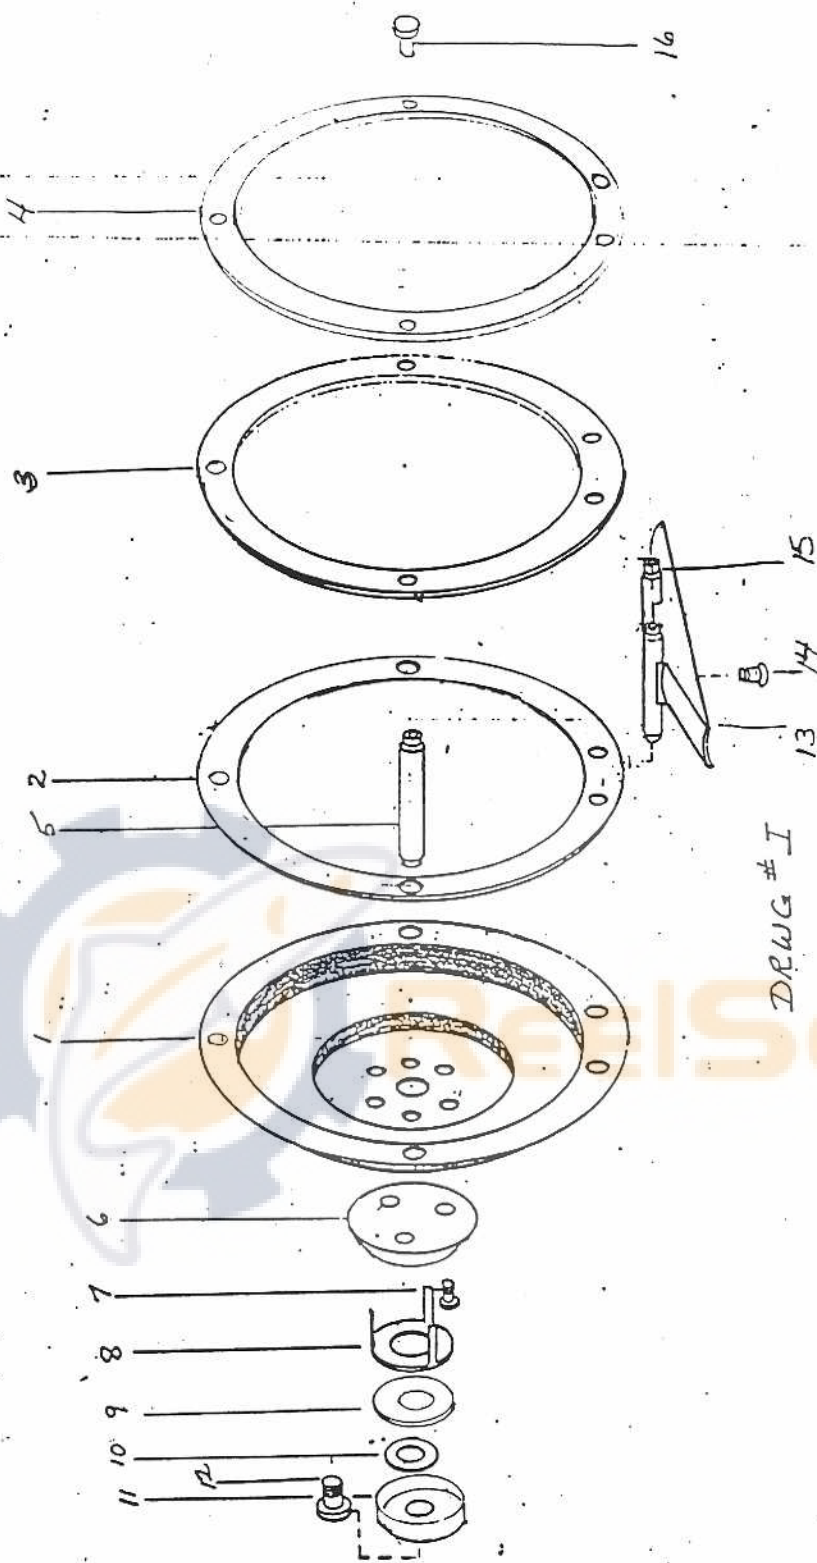

(55-89)

DRWG # I

PART NUMBER	QUANTITY
51-SD 89 BACK	1
781-M LINE GUIDE INNER	1
782-M LINE GUIDE OUTER	1
296 OUTER RIM	1
689 LINE GUIDE POSTS	3
360 END CAP	1
868-S END CAP SCREW	3
271-P PLUNGER SPRING	1
531 DRAG SPRING	1
532 WASHER	1
368 AP-DRAG NUT	1
838-S SCREW	1
809-AC REEL FOOT	1
203-S REEL FOOT (END CAP SCREW)	2
690 REEL FOOT POST	2
234 SPILLAR SCREW	10